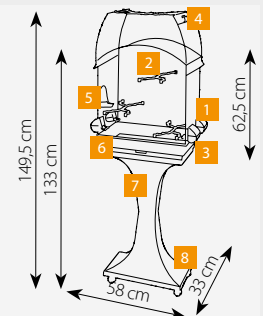

Agata Delux new

birds

second life

cats & dogs

rodents

birds

Optional pg. 199

→ 58 ↙ 33 ↑ 62,5/133 cm 12,10 mm

1 → 59 ↙ 34,5 ↑ 63,5 cm - Vol. 0,129 m³

- | | | | | | | | |
|---|---|-----------------------------------|-----------------------------------|--|-----------------------------------|-----------------------------------|-------------------------|
| <p>1</p> <p>90799B X15
90799 50</p> | <p>2</p> <p>60190B X10
60190 15</p> | <p>3</p> <p>75220 1
75250</p> | <p>4</p> <p>75620 1
75650</p> | <p>5</p> <p>96696B X10
96696 100</p> | <p>6</p> <p>31991 1
31995</p> | <p>7</p> <p>22695 1
22691</p> | <p>8</p> <p>78591 1</p> |
|---|---|-----------------------------------|-----------------------------------|--|-----------------------------------|-----------------------------------|-------------------------|